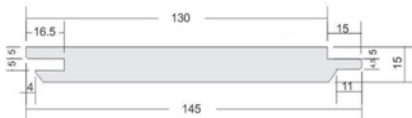

HOUT

Rustiek eiken,
KD gedroogd 15%.

SPECIFICATIES

Lengte: 285 - 295 cm

TOEPASSING

Goed toepasbaar
in de buitenruimte.

PLANCHETTEN

Levering uit voorraad