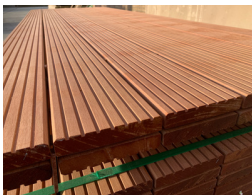

KAPUR

TUINHOUT

Duurzaam hardhout in uw tuin zorgt voor een kwalitatief sterk terras. Kapur is een hardhoutsoort uit het Verre Oosten dat bekend staat als een stabiele houtsoort met een warme kleur. Ons assortiment Kapur Terrasplanken en onderregels zorgen zo voor een tijdsbestendig terras.

4-ZIJDIG GESCHAAFD

Maat: 27 x 190 mm
Lengte: 245 - 395 cm vallend
Verpakt per 75 stuks

1-ZIJDE RIBBEL 1-ZIJDE GLAD

Afmeting: 25 x 145 mm
Lengte: 245 - 395 cm vallend
Verpakt per 126 stuks

ONDERREGEL GELAMINEERD